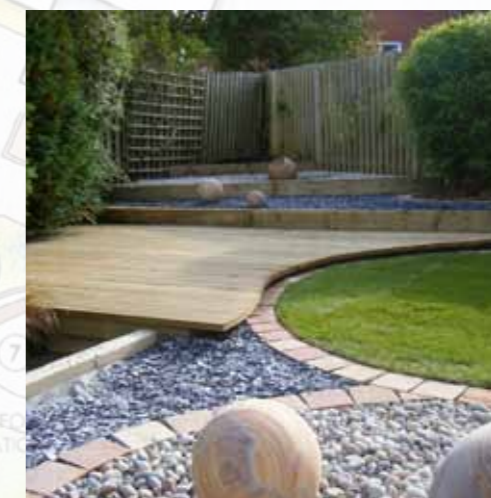

'Beschouw de tuin als het open gedeelte van uw woonkamer'